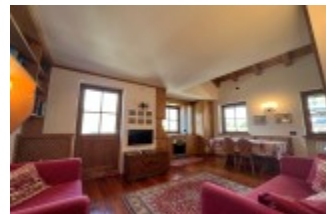

SAN VITO DI CADORE - MANSARDA, LOC. BELVEDERE

<https://zanghellini.casa>

Chiama per il prezzo

Appartamento disposto su due livelli con ingresso indipendente, al primo piano troviamo il soggiorno con angolo cottura esposto a sud- ovest con vista mozzafiato sul Pelmo. Una camera con letto a castello, un bagno con vasca e un piccolo ripostiglio. Sul secondo livello è collocata la camera padronale con poggioi,...