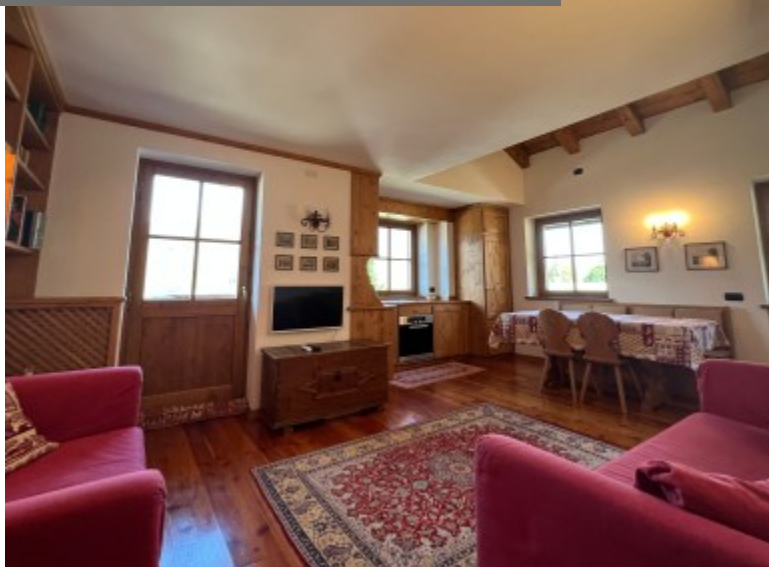

SAN VITO DI CADORE - MANSARDA, LOC. BELVEDERE

<https://zanghellini.casa>

Chiama per il prezzo

Appartamento disposto su due livelli con ingresso indipendente, al primo piano troviamo il soggiorno con angolo cottura esposto a sud- ovest con vista mozzafiato sul Pelmo. Una camera con letto a castello, un bagno con vasca e un piccolo ripostiglio. Sul secondo livello è collocata la camera padronale con poggioi,...